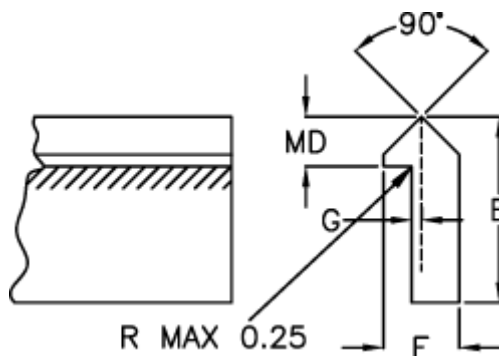

Varenummer: 055910500
Beskrivelse: Skinne TS1SS 500mm

Mål

E = 11.09

F = 4.74

G = 0.78

Kg/m = 0.272

MD(T) = 3.17